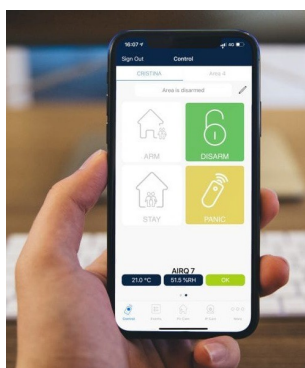

Safeguard Villalarm är ett smart inbrottslarm anpassat för det moderna hemmet. Genom din smartphone har du alltid koll på ditt hem vare sig du är på jobbet eller på långväga semester. Crows Shepherd ger dig inte bara ett säkrare hem utan skapar nya möjligheter till en skönare tillvaro genom sina funktioner för smarta hem.

#### Pris inkl montering

Pris standard-detektor kontant **7 900 kr ord pris** 8 900 kr

Pris kamera-detektor kontant **9 200 kr ord pris** 10 400 kr

Delbetalning från

**192 kr mån**

- 1 st Centralenhet med Lan och GSM 4G
- 1 st Kodpanel med RFID
- 2 st Larmbricka
- 1 st Magnet-kontakt
- 1 st Rörelse-detektor
- 1 st Montering och konfiguration
- 1 st APP

#### APP

Med appen kan ni larma av och på larsystemet. Få bilder från kamera-detektorer. Medeland när barnen kommer hem. Styra Yale Doorman lås. Se alla händelser. Ändra och lägga till användarkoder. Samt mycket mer.

#### Rörelse-detektor med kamera

Bilder till eran telefon vid inbrottslarm.